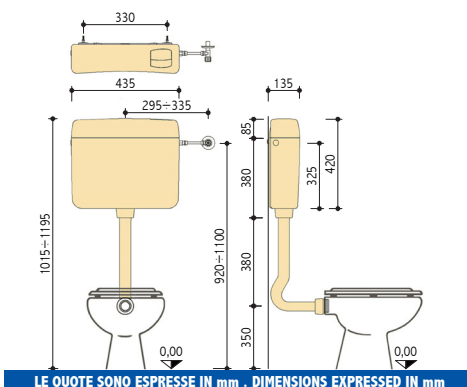

DATI TECNICI / TECHNICAL DATA

temperatura massima dell'acqua **25°C**
maximum water temperature **25°C**
impostazione predefinita quantità di risciacquo **9-4^l**
rinsing quantity predetermined setting - out **9-4^l**

CAMPI D'APPLICAZIONE

- > Per pareti in muratura
- > Per wc a pavimento
- > Risciacquo a due quantità

FIELDS OF APPLICATION

- > For brick walls
- > For floor-mounted bowl
- > Two quantities water rinsing

CARATTERISTICHE E DOTAZIONE

- > Cassetta esterna due pulsanti di scarico incorporati nel coperchio
- > Allacciamento idrico laterale dx/sx o posteriore
- > Rubinetto d'arresto 1/2" cromato
- > Isolata contro la condensa
- > Curva di risciacquamento 41x19,5 cm Ø 50-44 mm
- > Morsetto Ø 55-44 mm
- > Confezione lubrificante per guarnizioni
- > Materiale di fissaggio, staffe e tasselli

FEATURES AND EQUIPMENT

- > External tank equipped with two flush push-buttons on the lid
- > l/r and rear side water connection
- > 1/2" chrome stop cock
- > Anti-condensation
- > 41x19,5 cm Ø 50-44 mm flush elbow
- > Ø 55-44 mm clamp
- > Gasket lubricant package
- > Fixing materials, brackets and plugs