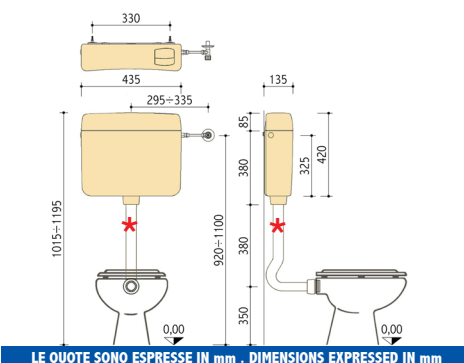

77000492

**eco® esterna 9l-4l
senza tubo di
allacciamento al vaso**

**Exposed eco® 9l-4l
w/o bowl connection pipe**