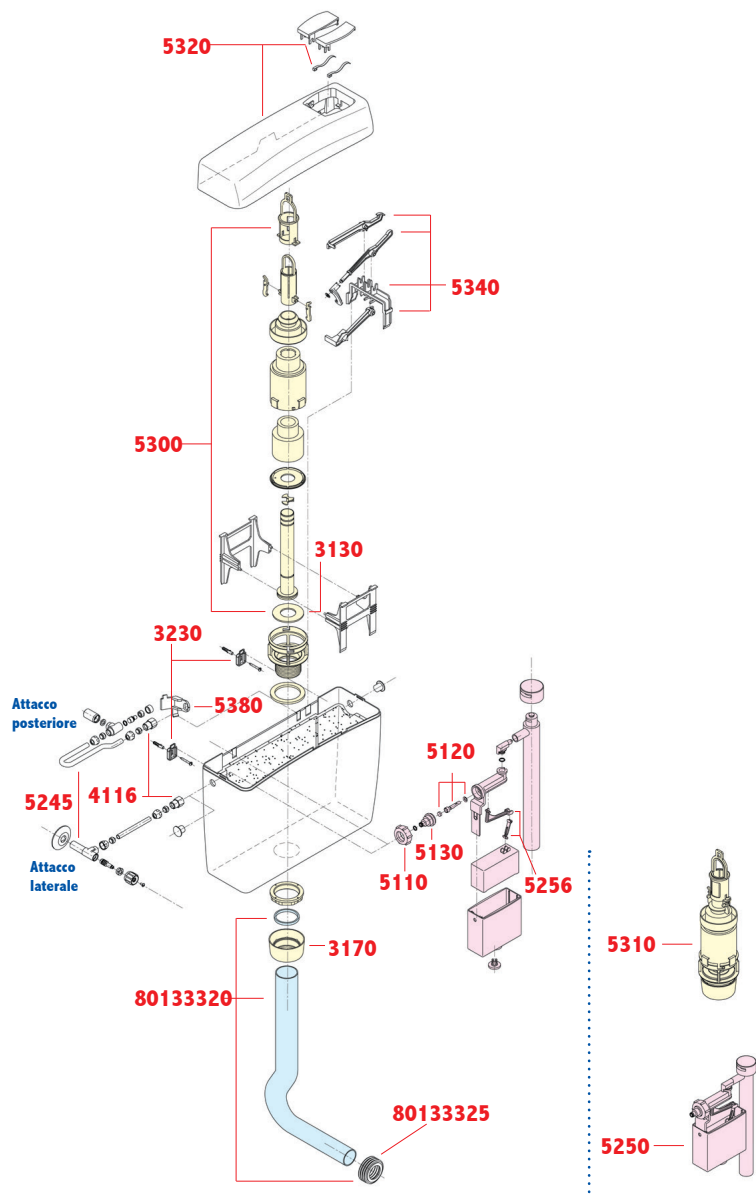

### CARATTERISTICHE E DOTAZIONE

- > Cassetta esterna due pulsanti di scarico incorporati nel coperchio
- > Allacciamento idrico laterale dx/sx o posteriore
- > Rubinetto d'arresto 1/2" cromato
- > Isolata contro la condensa
- > Confezione lubrificante per guarnizioni
- > Materiale di fissaggio, staffe e tasselli

\* Per l'utilizzo di tubi con differenti lunghezze e diametri (pag. 160-161)

\* For pipes with different length and diameter usage (page 160-161)

Codice	Pezzi	Descrizione	Code	Pcs	Description
80003130	10	Guarnizione di fondo	80003130	10	Seat gaskets
80003170	1	Ghiera bianca	80003170	1	White ring nut
80003230	10	Ganci di supporto con tasselli	80003230	10	Supporting hooks with screw anchors
80004116	5	Raccordino cromato	80004116	5	Chrome-plated small fittings
80005110	5	Ghiera valvola filettata	80005110	5	Threaded valve ring nuts
80005120	10	Pistoncino con guarnizione	80005120	10	Plungers with gaskets
80005130	5	Codulo valvola, sede e OR	80005130	5	Valve tangs, seats and OR
80005245	1	Sacchetto attacco universale	80005245	1	Universal connection complete pack
80005250	1	Gruppo valvola completa	80005250	1	Complete valve set
80005256	1+1	Leve per valvola	80005256	1+1	Valve activation levers
80005300	1	Batteria scarico (parte estraibile)	80005300	1	Discharge group (pull-out section)
80005310	1	Batteria scarico completa	80005310	1	Complete discharge set
80005320	1	Coperchio bianco con pulsanti 9/ e 4 /	80005320	1	White cover with 9/ and 4 / push-buttons
80005340	1	Supporti e leve 9/ e 4 /	80005340	1	9/ and 4 / supports and levers
80005380	5	Supporto attacco valvola centrale	80005380	5	Central valve connecting stands
80133320	1	Curva di risciacquamento 41 x 19,5 cm, Ø 50 - 44 mm - bianca con tampone gomma Ø 55-44 mm	80133320	1	41 x 19,5 cm Ø 50 - 44 mm flush elbow, white, with Ø 55 - 44 mm rubber plug
80133325	5	Morsetto Ø 55 - 44 mm	80133325	5	Ø 55 - 44 mm clamps