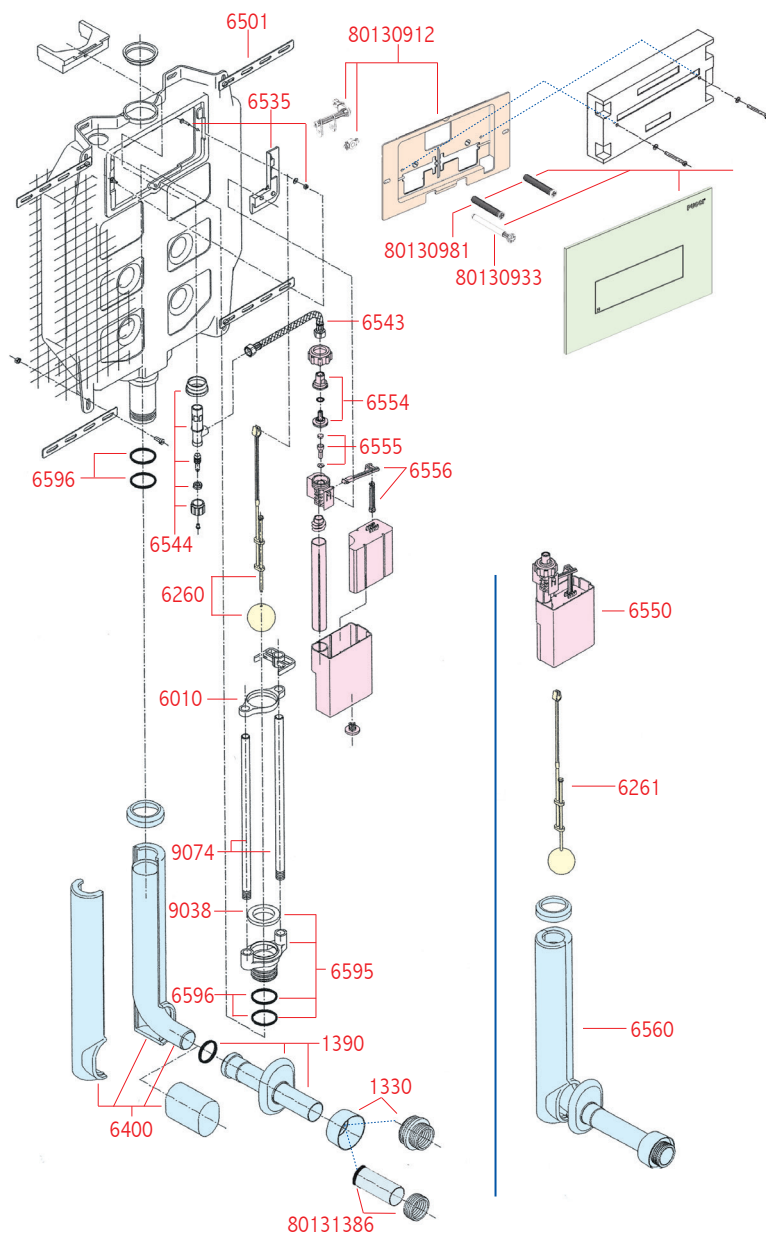

Codice	Pezzi	Descrizione
80001330	1	Morsetto combinato Ø 48-58 mm con coprimorsetto - bianco
80001331	1	Morsetto combinato Ø 48-58 mm con coprimorsetto - cromato
80001390	1	Gruppo rosone eccentrico - OR143 canotto 22 cm Ø 40 mm - bianco
80001391	1	Gruppo rosone eccentrico - OR143 canotto 22 cm Ø 40 mm - cromato
80006010	5	Telaio guida sfera
80006111	1	Sacchetto rubinetto Sara - Eco
80006260	1	Sfera con tirantino
80006261	1	Gruppo completo sfera con astina
80006400	1	Tubo risciacquamento 35x11 cm Ø 50-40 mm con rivestimento e tappo per 9
80006501	1	4 staffe con bulloni fissaggio cassetta al muro
80006535	2	Staffa sostegno valvola con vite
80006543	1	Flessibile F.F. con guarnizioni
80006544	1	Rubinetto ottone 1/2" con supporto polietilene
80006550	1	Gruppo valvola completo
80006554	1	Raccordo valvola con sede interna
80006555	10	Pistoncino con guarnizioni 10x5 mm
80006556	1+1	Leve per valvola
80006560	1	Tubo di risciacquamento 35x11 cm con rivestimento e tappo, regolabile in altezza (+2-2 cm) canotto 22 cm, rosone eccentrico e morsetto combinato Ø48-58 mm con coprimorsetto - bianco
80006595	1	Sede estraibile con 2 OR147 e guarnizione sede
80006596	8	OR147 per sede estraibile e codulo
80009038	10	Guarnizione sede sfera
80009074	6	Tubetto troppo pieno 47 cm per tutti i modelli
80130660	1	Placca Sara linea bianca 4,7 mm spessore
80130662	1	Placca Sara linea cromata 4,7 mm spessore
80130669	1	Placca Sara linea satinata 4,7 mm spessore
80130670	1	Placca Sara tratto bianca 4,7 mm spessore
80130672	1	Placca Sara tratto cromata 4,7 mm spessore
80130679	1	Placca Sara tratto satinata 4,7 mm spessore
80130910	1	Dima per montaggio viti per placca
80130912	1	Sportello Sara
80130930	2+2	Viti registro e viti fissaggio placca prolungate 7 cm
80130933	4	Viti registro
80130981	4	Viti fissaggio placca
80131386	1+1	Sacchetto a corredo manicotto aumento Ø 40 mm a Ø 45 mm con OR143 e morsetto Ø 55-44 mm
80136110	1	Sacchetto a corredo wc Sara-Eco